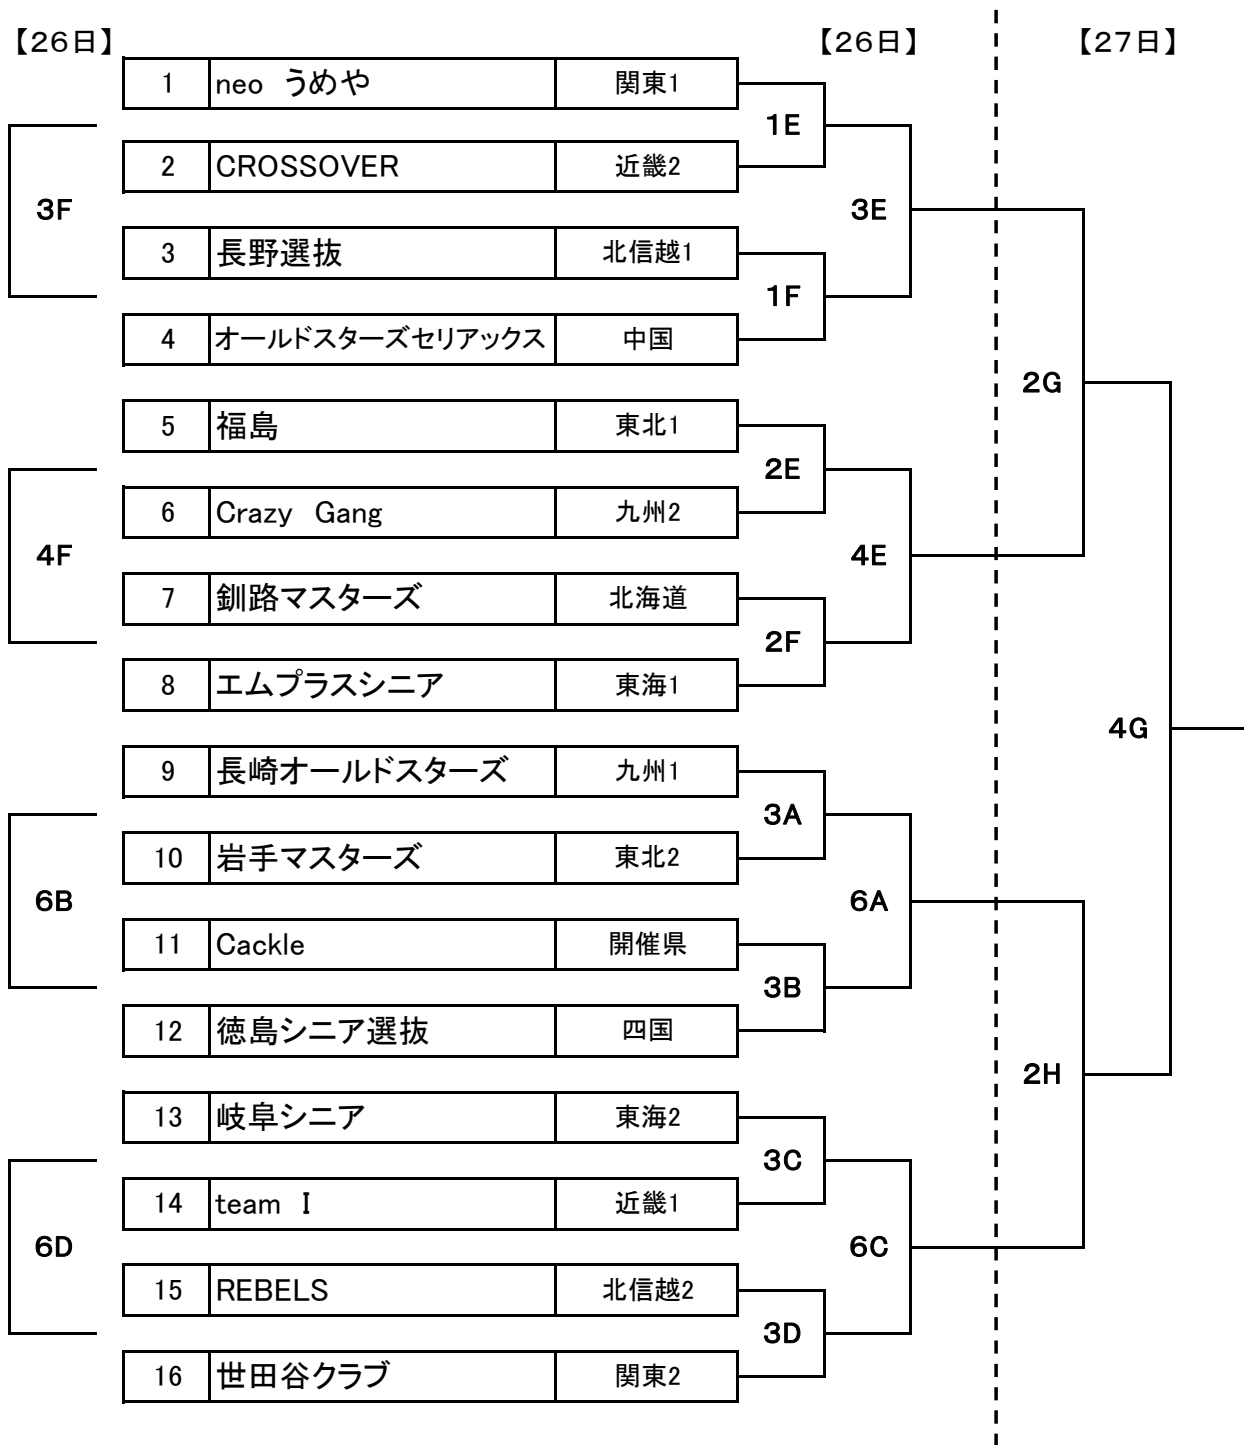

第9回全日本クラブシニアバスケットボール選手権大会 組み合わせ表

シニア試合時間						
第1ピリオド	休憩	第2ピリオド	ハーフタイム	第3ピリオド	休憩	第4ピリオド
10分	2分	10分	10分	10分	2分	10分

コート	試合会場	1試合目	2試合目	3試合目	4試合目	5試合目	6試合目
A・B	下呂市温アリーナ	9:00	10:20	11:40	13:10	14:30	15:50
C・D	あさぎり体育館	9:00	10:20	11:40	13:10	14:30	15:50
E・F	金山町スポーツセンター	9:30	11:00	12:30	14:00		
G・H	下呂市温アリーナ	9:00	10:30	12:00	13:30		