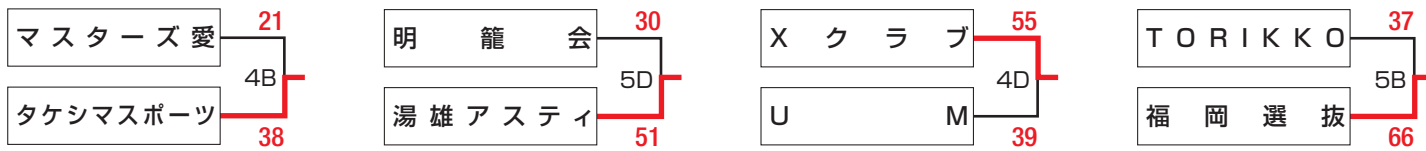

第9回全日本クラブスーパーシニアバスケットボール交歓大会組合せ

交流戦 11/26(土)

コート	試合会場	1 試合目	2 試合目	3 試合目	4 試合目	5 試合目	6 試合目
A・B	下呂市温アリーナ	9:00	10:20	11:40	13:10	14:30	15:50
C・D	あさぎり体育館	9:00	10:20	11:40	13:10	14:30	15:50
E・F	金山町スポーツセンター	9:30	11:00	12:30	14:00		
G・H	下呂市温アリーナ	9:00	10:30	12:00	13:30		