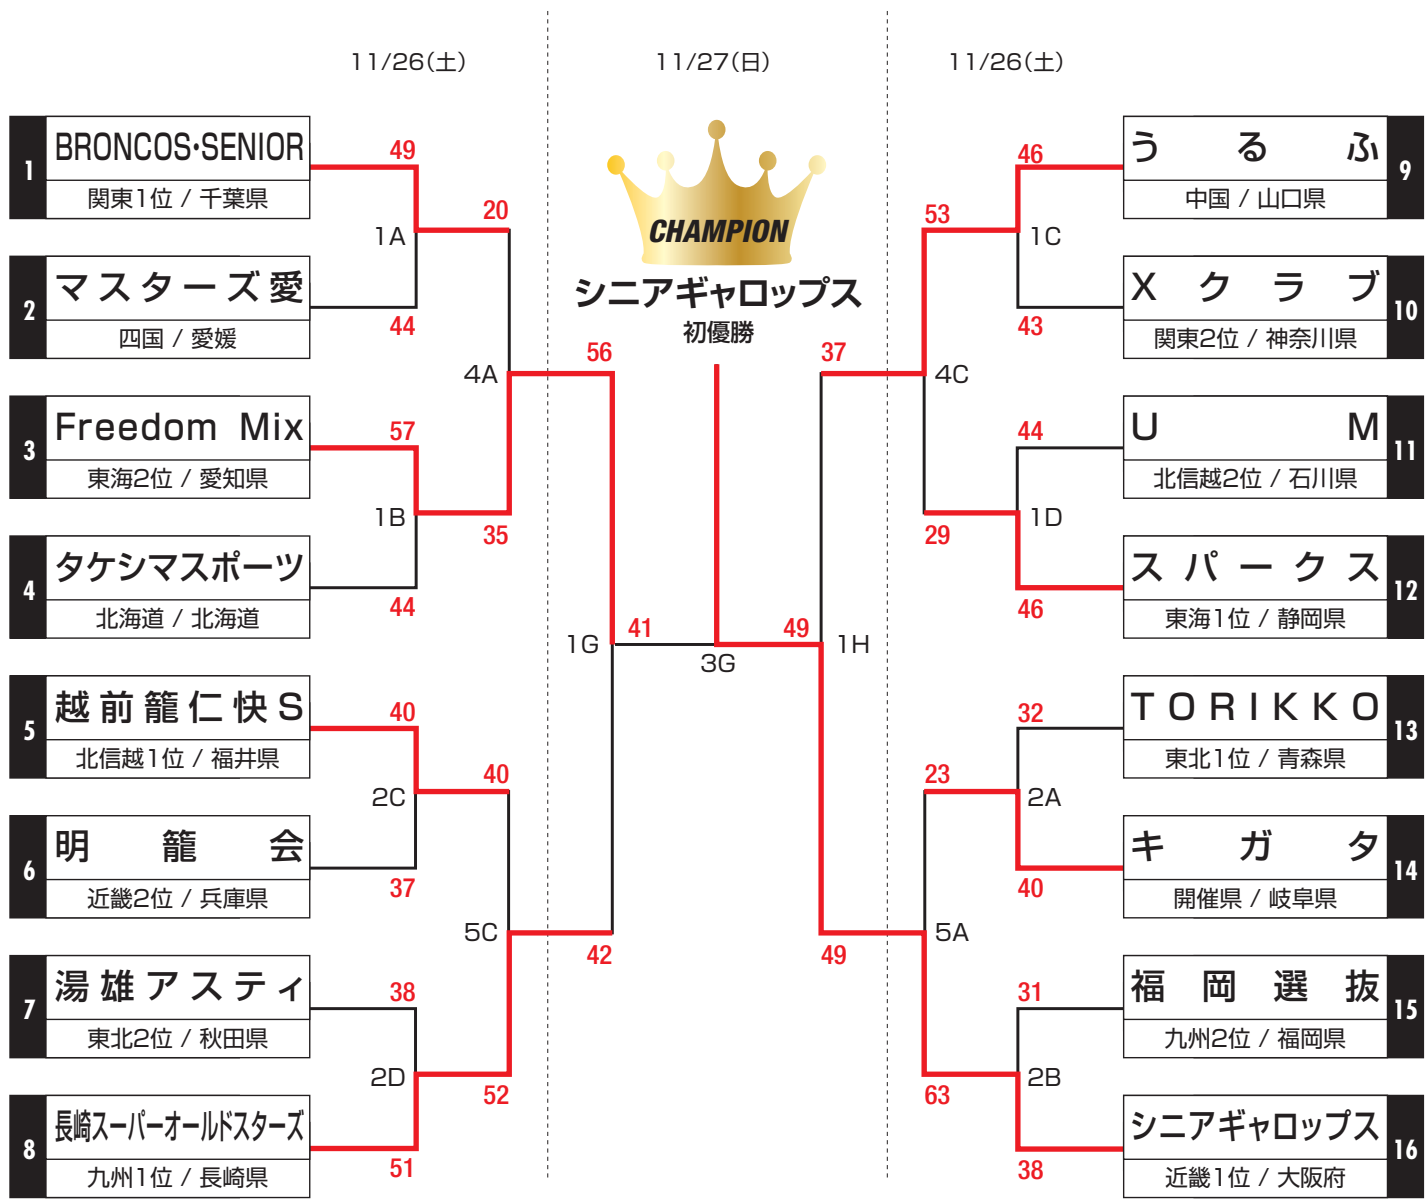

第9回全日本クラブスーパーシニアバスケットボール交歓大会組合せ

交流戦 11/26(土)

コート	試合会場	1 試合目	2 試合目	3 試合目	4 試合目	5 試合目	6 試合目
A・B	下呂市温アリーナ	9:00	10:20	11:40	13:10	14:30	15:50
C・D	あさぎり体育館	9:00	10:20	11:40	13:10	14:30	15:50
E・F	金山町スポーツセンター	9:30	11:00	12:30	14:00		
G・H	下呂市温アリーナ	9:00	10:30	12:00	13:30		